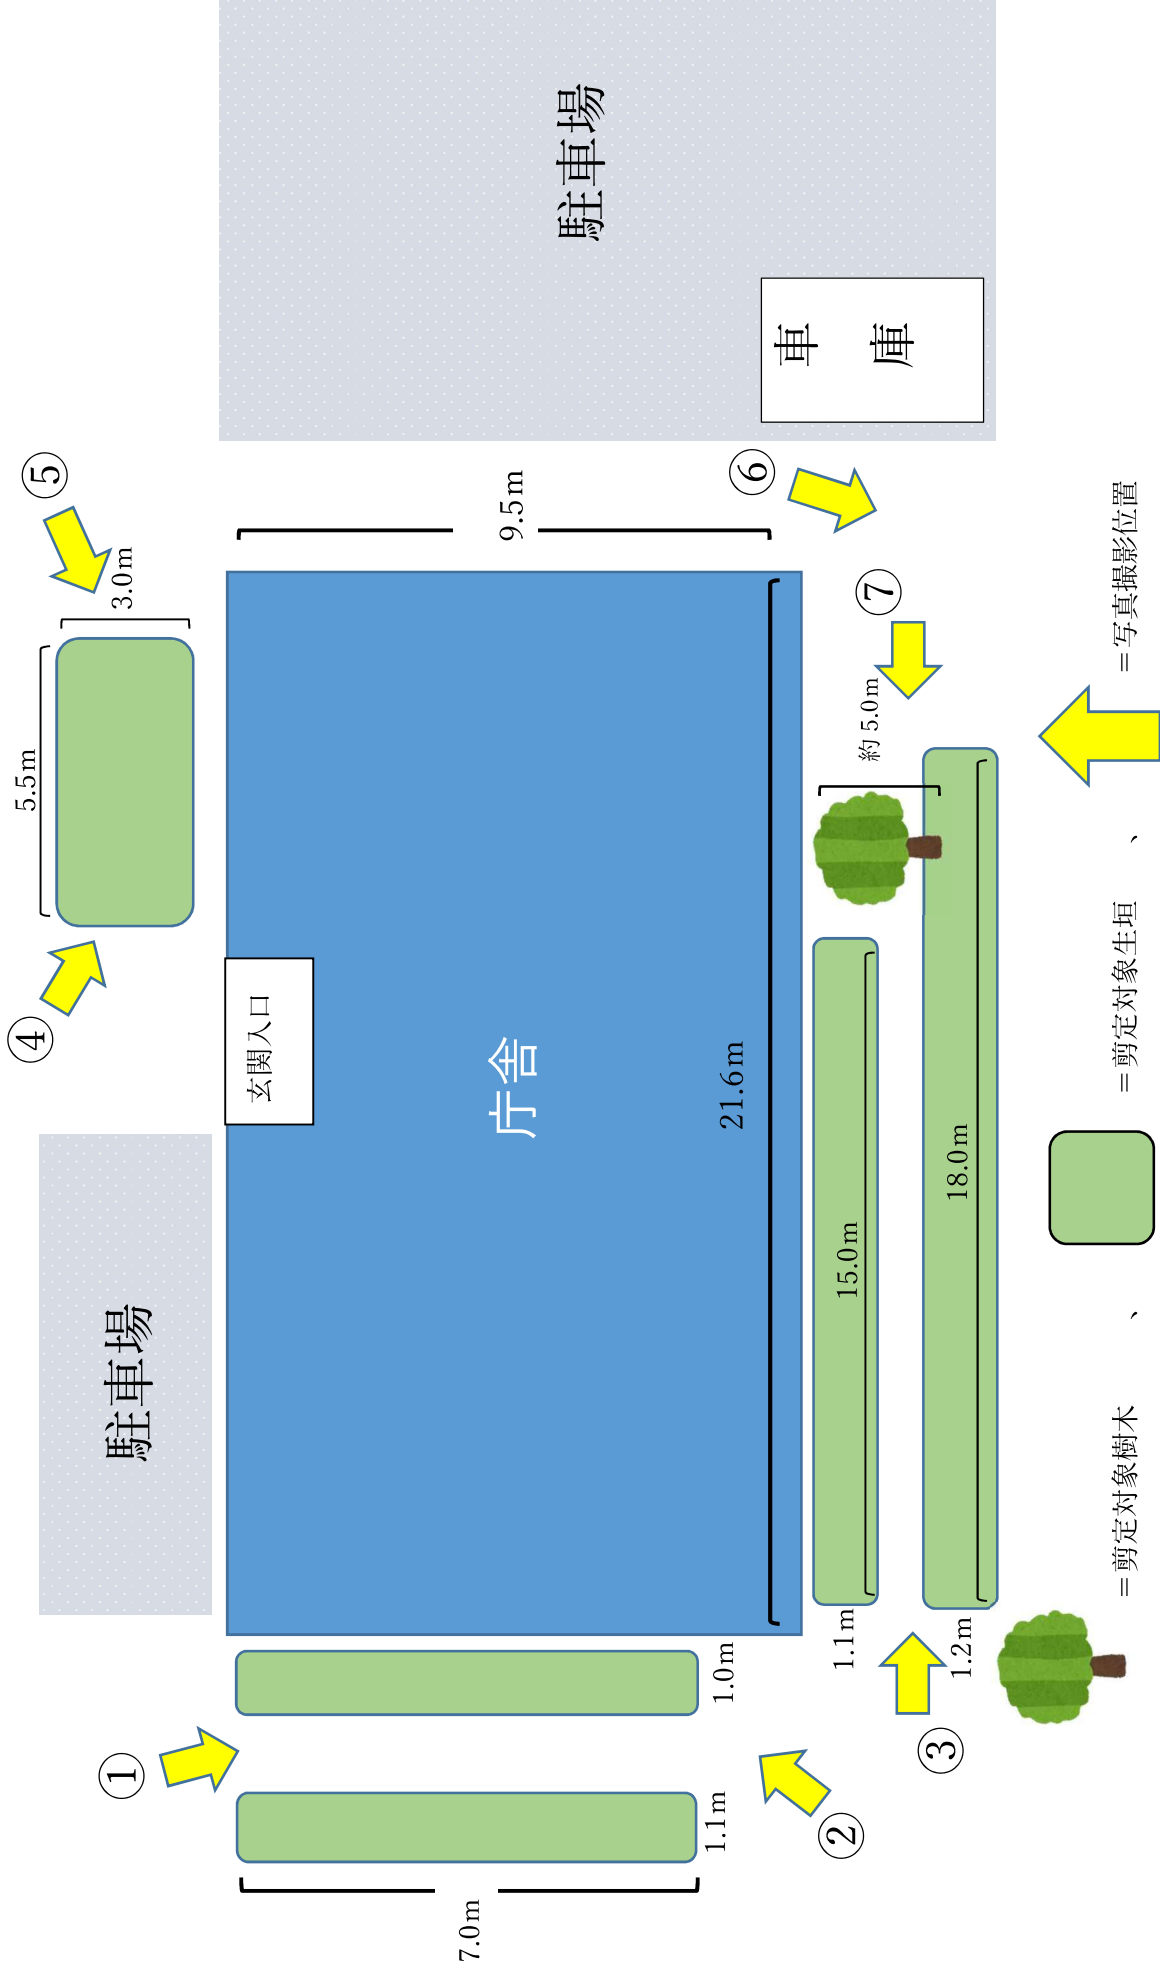

道路

= 写真撮影位置

= 剪定対象生垣

= 剪定対象樹木

※樹木・生垣周辺に生える雑草も除草対象とする。

令和 2 年度 浜松公共職業安定所細江出張所 樹木剪定・除草作業箇所（参考写真）

①

②

③

④

⑥

⑤

⑦