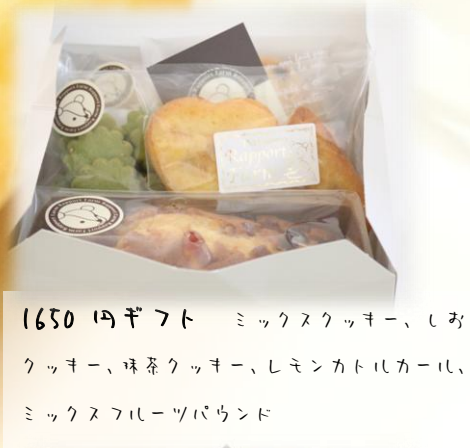

ラポール・ファームの  
**Summer Gift**

1050円ギフト ミックスクッキー、しお  
 クッキー、抹茶クッキー、レモンカトルカール

1650円ギフト ミックスクッキー、しお  
 クッキー、抹茶クッキー、レモンカトルカール、  
 ミックスフルーツパウンド

2200円ギフト ミックスクッキー、しお  
 クッキー、抹茶クッキー、紅茶クッキー、メー  
 プルクッキー、レモンカトルカール、ミックス  
 フルーツパウンド