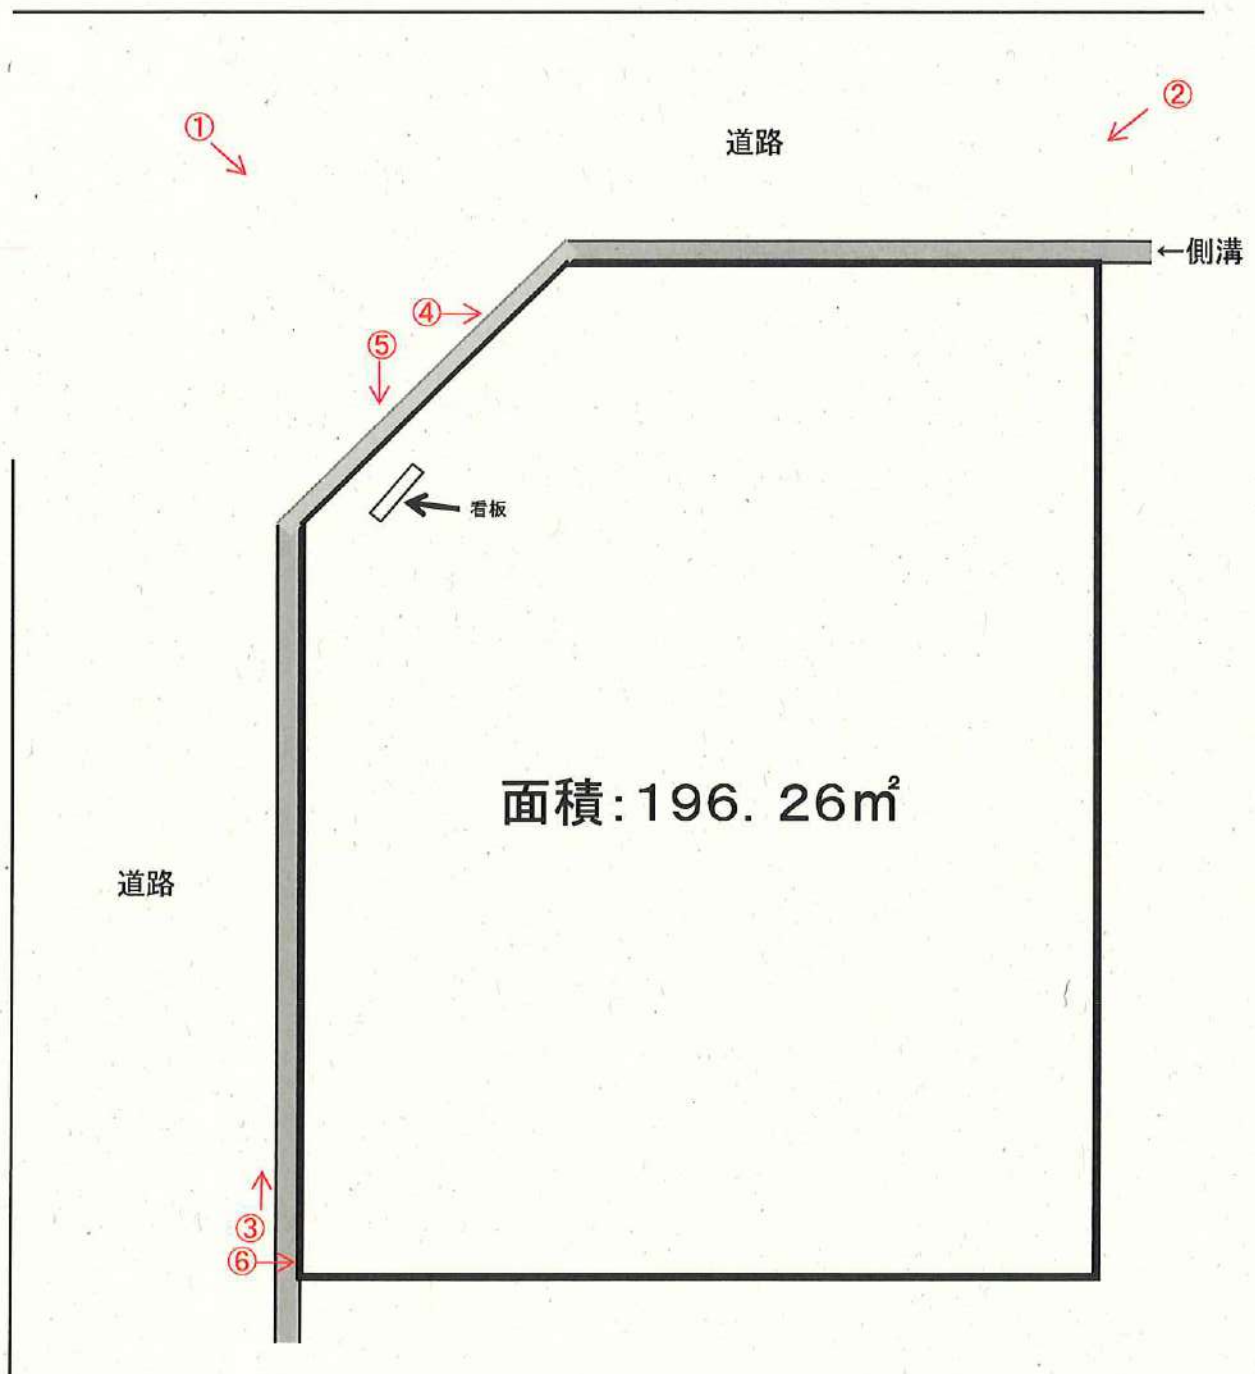

西島宿舎 (浜松市南区遠州浜3-22-12)

写真の撮影位置

西島宿舎

①

②

③

西島宿舎

④

⑤

⑥