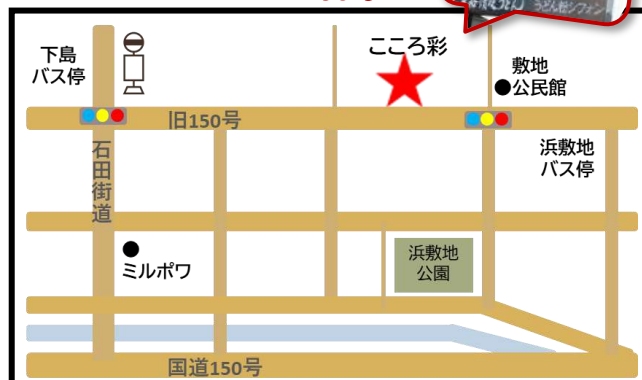

この看板が
目印！

◆シフォンケーキ プレゼントの流れ

ステップ1 うどんお食事または天重お持ち帰り

ステップ2 好きなシフォンを1個えらぶ

ステップ3 レジで「障害者手帳」を、みせる

※指定難病医療費受給者証も可
※会計時に、ご本人確認をさせていただく場合がございます。

◆アクセス (しずてつジャストライン)

石田街道線 (下島経由 東大谷行き)

静岡駅南口 (のりば22) → 下島バス停 → 徒歩2分

※静岡駅南口から、車で約12分！
※駐車場42台 (ゆずりあい駐車場完備)

いろいろ
本格讃岐うどん **こころ彩**

定休日：火曜日 営業時間：11：00～14：30 (ラストオーダー)
電話：054-659-9700 住所：静岡市駿河区高松2576