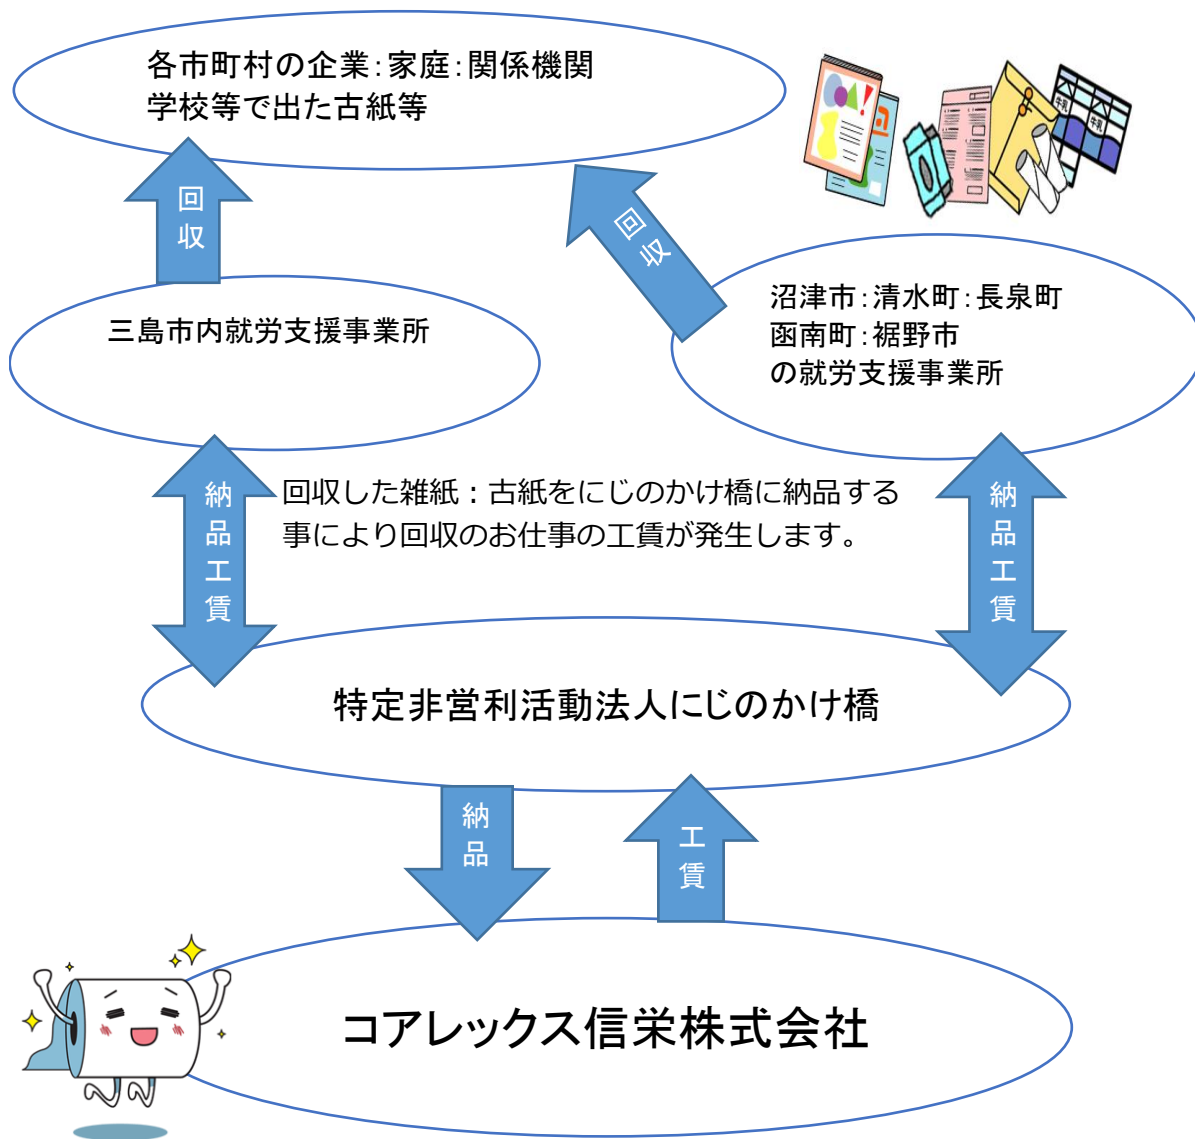

緊急！ 就労継続支援事業所の仕事への支援事業プロジェクト

※コロナ過で仕事が少なくなって困っている障がい者事業所

協力：コアレックス信栄株式会社様

古紙(雑紙:MIXペーパー)の回収事業

古紙回収事業の図

コアレックス信栄様にてトイレトペーパー・ティッシュペーパーにリサイクルされます。

現在コロナ過で仕事が少なくなって困っている事業所様にコアレックス信栄様のご協力により
就労継続支援事業所の仕事への支援事業プロジェクトを特定非営利活動法人にじのかけ橋にて
開始することができました。

お仕事の流れ

各就労支援事業所で発生する古紙や事業所関係者（職員や利用者）の家庭で出る古紙
または関係者のご近所で出る古紙、お付き合いのある企業から出る古紙などを回収し
にじのかけ橋に納品するお仕事になります。（納品することにより工賃が発生します。）

また行政のご協力が得られれば学校や行政の施設等から出る古紙も回収出来ます。

kgあたりの単価になりますのでがんばって集めれば集めるほど工賃が増えます。

指先の器用さや特殊な作業ではなく誰にでも簡単にできる作業なので幅広くいろんな人が
対応できます。