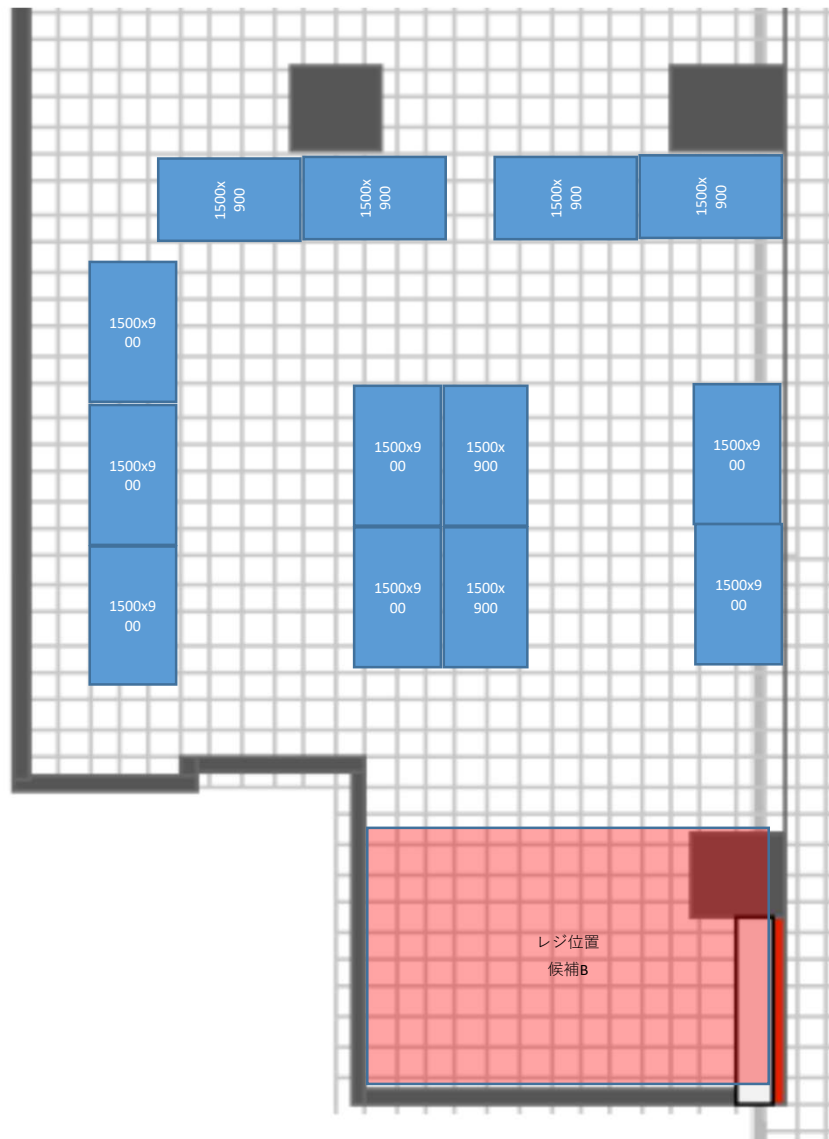

# 静岡伊勢丹 8階催事場図面

【全体図】

【拡大図】

1マス ≡ 1尺 x 1尺

↑ 赤枠内 出店スペース