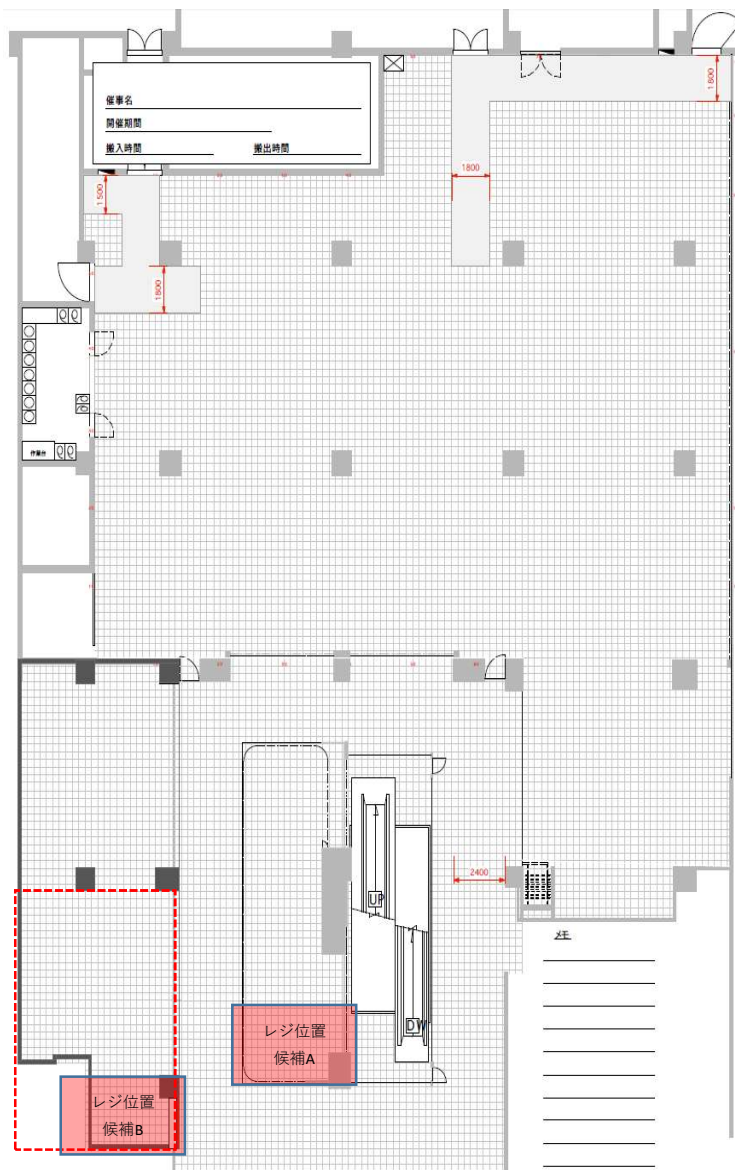

# 静岡伊勢丹 8階催事場図面

【全体図】

【拡大図】

1マス ≡ 1尺 x 1尺

↑ 赤枠内 出店スペース